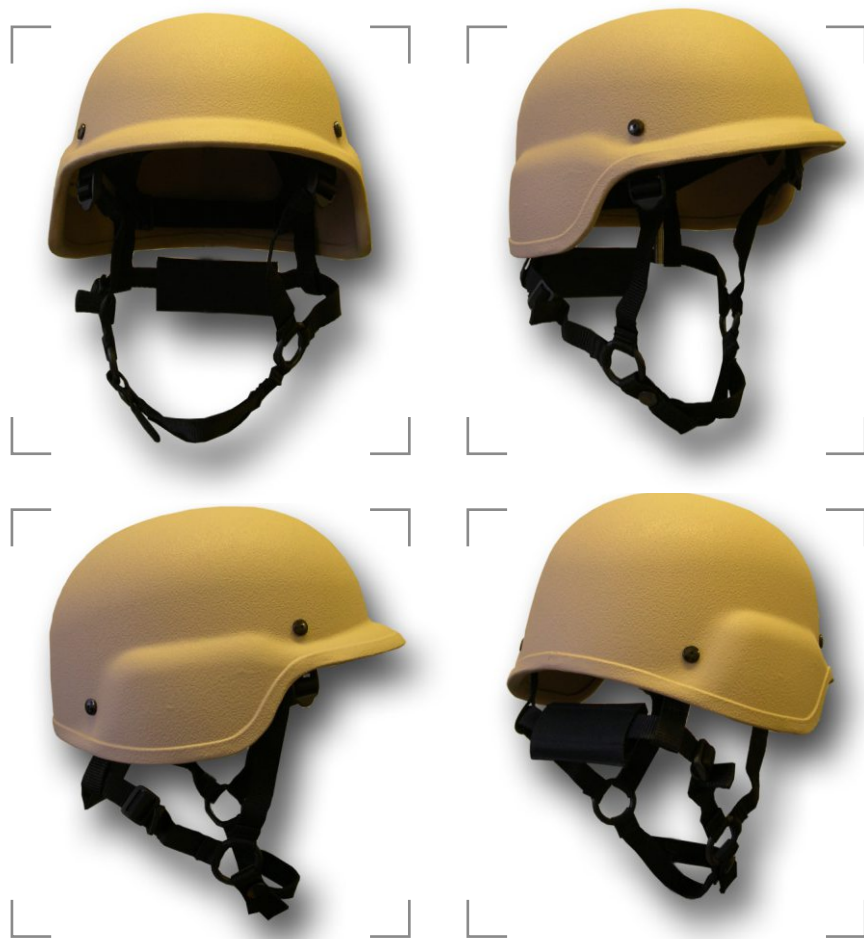

HEŁM TYPU PASGT

LEKKI HEŁM WYKONANY Z PARAARAMIDOWYCH MATERIAŁÓW

- Klasa kuloodporności w zależności od wymagań klienta: II NIJ oraz III NIJ
- Odporność na odłamki V50 450m/sek – V50 650m/sek o masie 1,1 grama zgodnie z normą STANAG 2920 oraz MIL STD 662F USA
- Spełnia Polską Normę PN-V-87001 z 2011 roku w klasie kuloodporności K2 oraz w klasie odłamkoodporności O3
- Dostępny w rozmiarach S, M, L, XL
- Waga hełmu około 1,5kg
- Dostępne kolory: czarny, granatowy, oliwkowy, inne dostępne na specjalne zamówienie